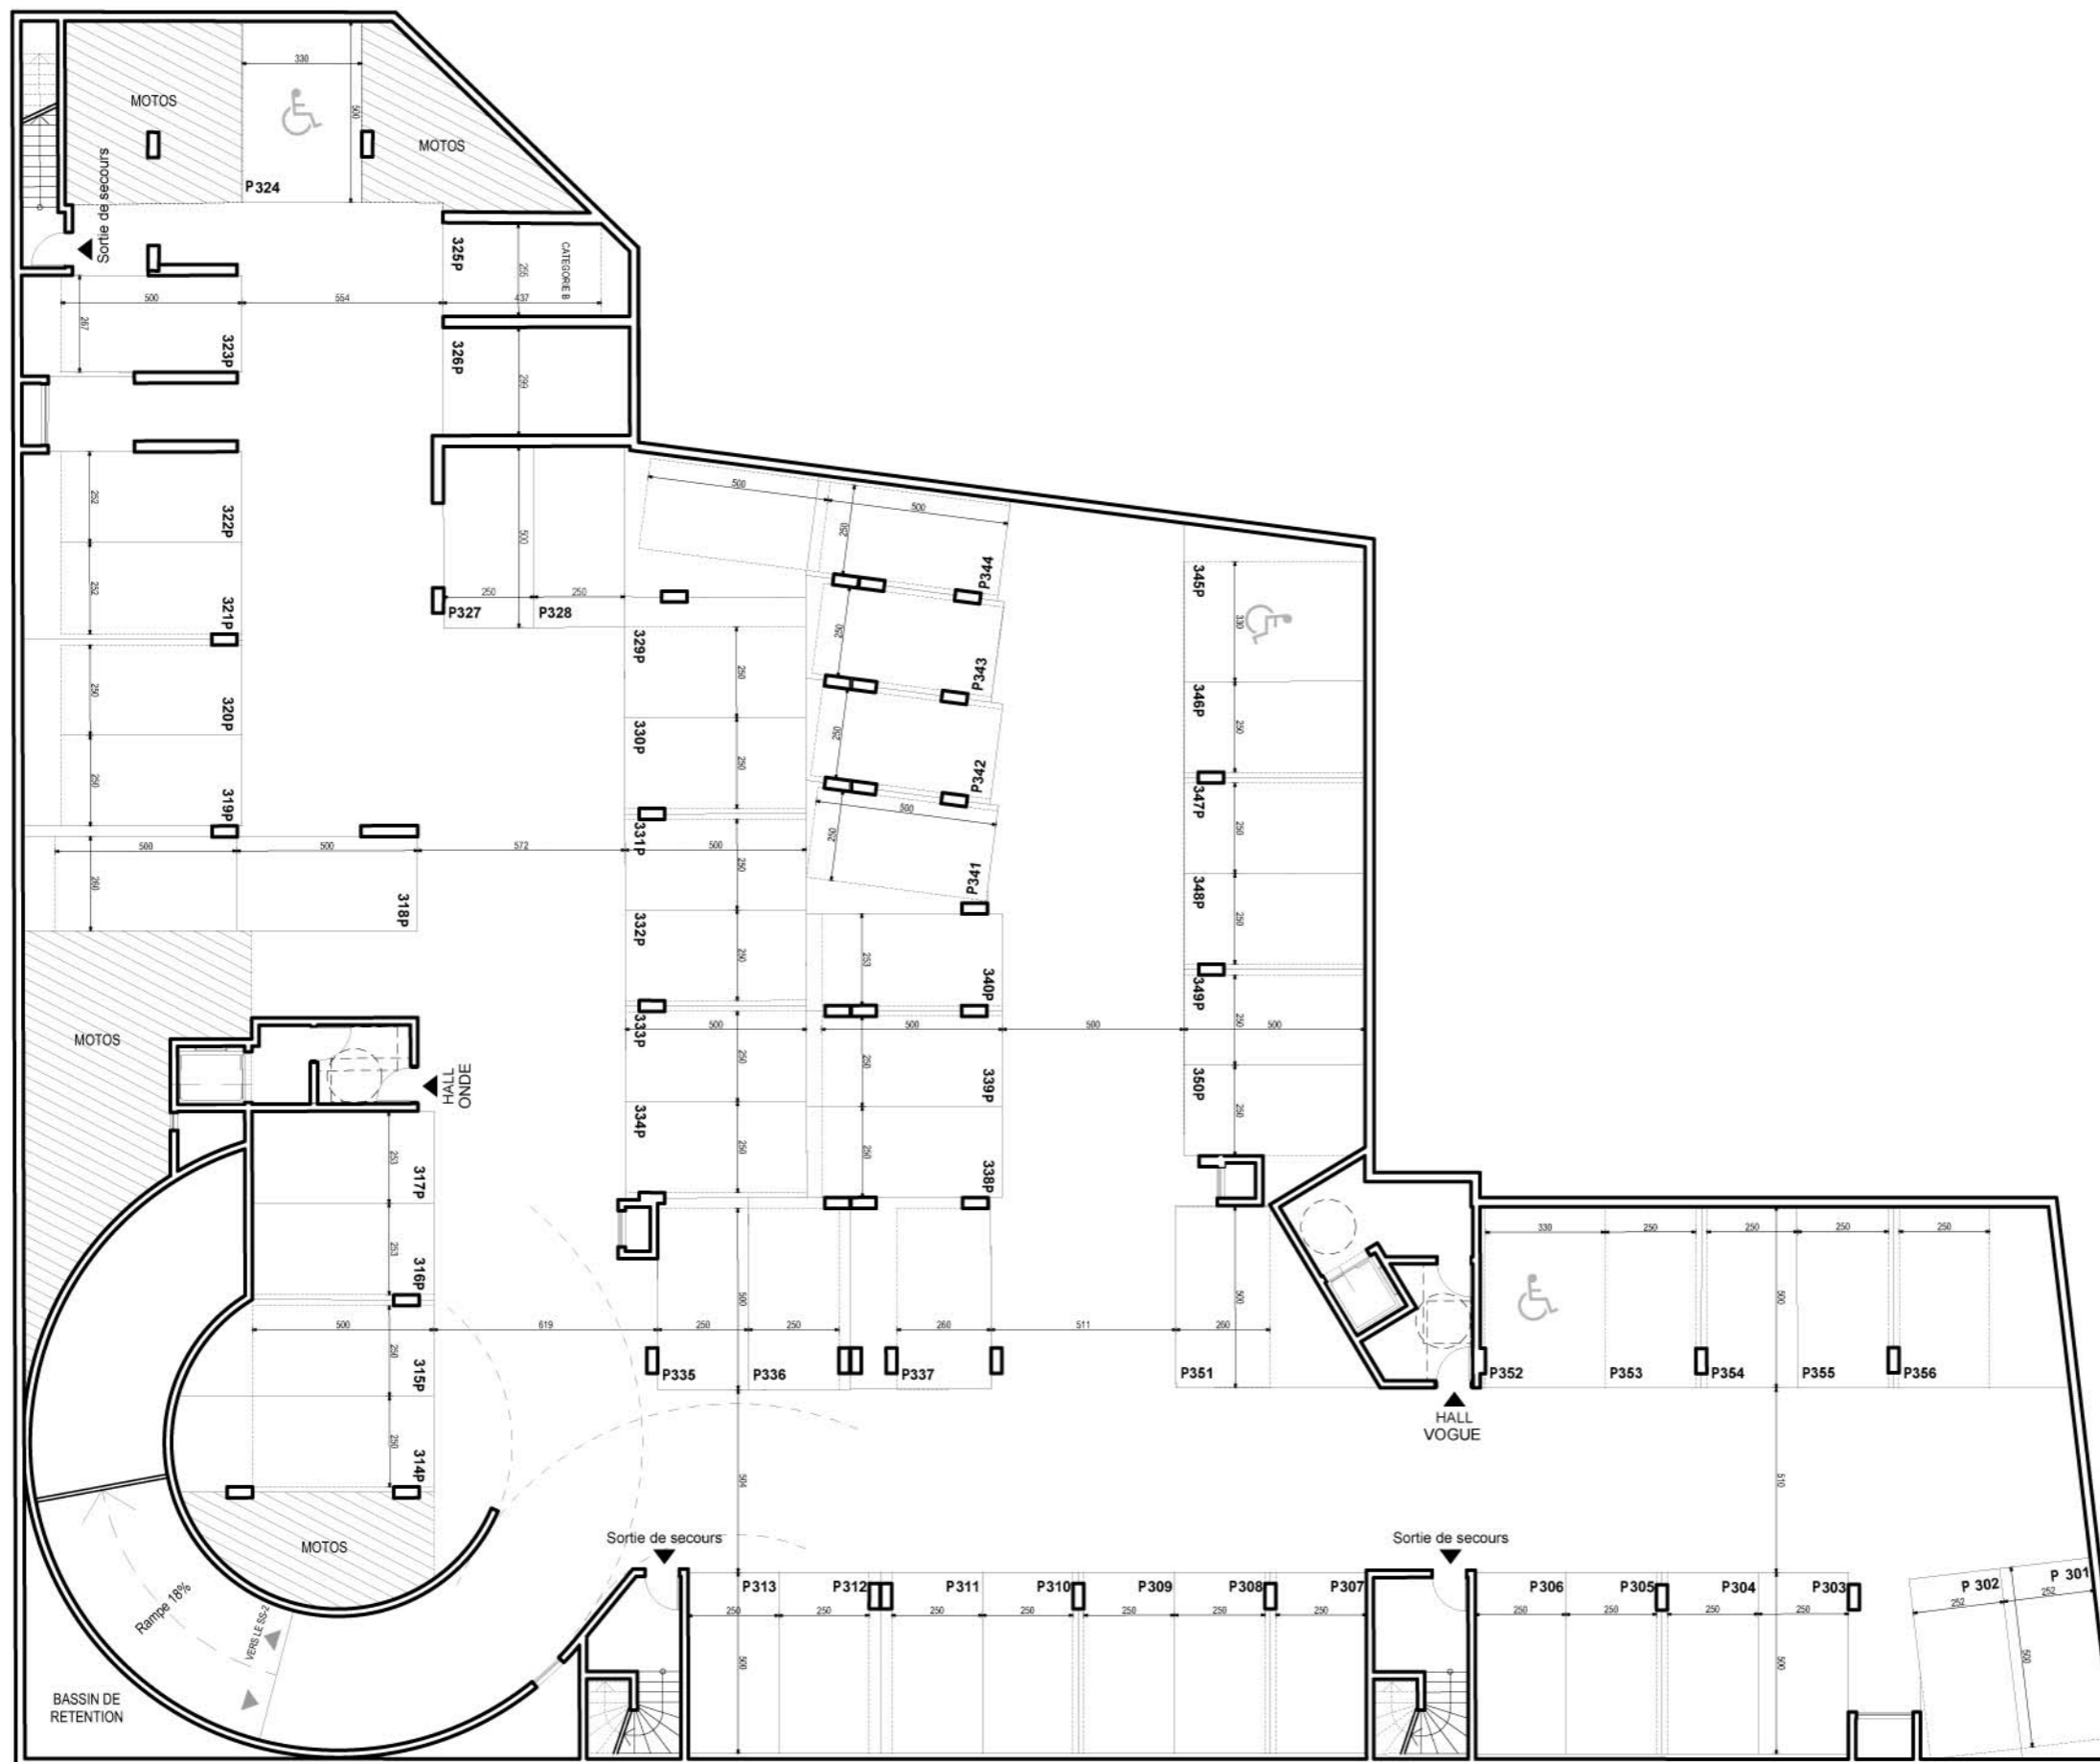

HAUTE RIVE

JOINVILLE-LE-PONT

23 Rue de Paris
94340 JOINVILLE-LE-PONT

PLAN DU PARKING 3ÈME SOUS-SOL

PROVISOIRE

UNE MARQUE ALTAREA

DES MODIFICATIONS PEUVENT ETRE APPORTEES A CE PLAN EN FONCTION DES NECESSITES TECHNIQUES DE LA REALISATION. DES PASSAGES DE CANALISATIONS, DES RETOMBES DE POUTRES OU LE DIMENSIONNEMENT DE LA STRUCTURE SONT SUSCEPTIBLES D'IMPACTER CERTAINES PLACES DE PARKING OU CAVES