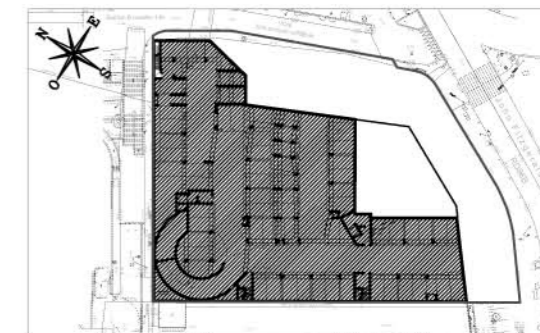

HAUTE RIVE

JOINVILLE-LE-PONT

23 Rue de Paris
94340 JOINVILLE-LE-PONT

PLAN DU PARKING 3ÈME SOUS-SOL

PROVISOIRE

UNE MARQUE ALTAREA

DES MODIFICATIONS PEUVENT ETRE APPORTEES A CE PLAN EN FONCTION DES NECESSITES TECHNIQUES DE LA REALISATION. DES PASSAGES DE CANALISATIONS, DES RETOMBES DE POUTRES OU LE DIMENSIONNEMENT DE LA STRUCTURE SONT SUSCEPTIBLES D'IMPACTER CERTAINES PLACES DE PARKING OU CAVES